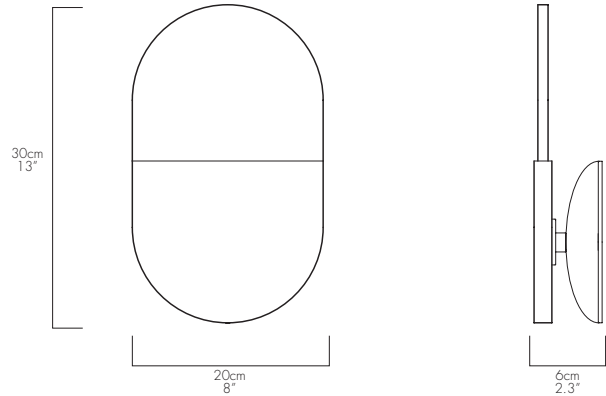

SLAB W20

LUKAS PEET / 2013