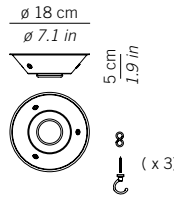

LGRO003 grigio / grey
LGRO013 bianco / white
Rosone per sospensione
3 luci con 3 ganci.
Canopy for hanging lamp
3 lights with 3 hooks.