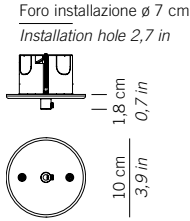

LGRO001 grigio / grey
LGRO002 bianco / white
Rosone per sospensione 1 luce.
Canopy for hanging lamp 1 light.

LGRO011 grigio / grey
LGRO012 bianco / white
Rosone incasso
per sospensione 1 luce.
Recessed canopy for hanging
lamp 1 light.