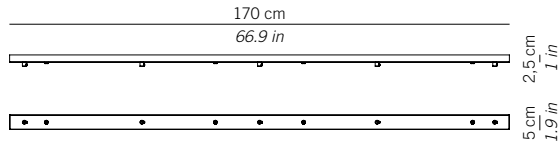

**ROSONE
CANOPY**

LGRO001 grigio / grey
LGRO002 bianco / white
Rosone per sospensione 1 luce.
Canopy for hanging lamp 1 light.

LGRO011 grigio / grey
LGRO012 bianco / white
Rosone incasso
per sospensione 1 luce.
Recessed canopy for hanging
lamp 1 light.

LGRO003 grigio / grey
LGRO013 bianco / white
Rosone per sospensione
3 luci con 3 ganci.
Canopy for hanging lamp
3 lights with 3 hooks.

LGRO005 grigio / grey
LGRO015 bianco / white
Rosone per sospensione
5 luci con 5 ganci.
Canopy for hanging lamp
5 lights with 5 hooks.

LGRO008 grigio / grey
LGRO018 bianco / white
Rosone per sospensione
8 luci con 8 ganci.
Canopy for hanging lamp
8 lights with 8 hooks.

ESEMPIO INSTALLAZIONE ROSONE ROTONDO
EXAMPLE OF INSTALLATION WITH ROUND CANOPY

LGRO023 grigio / grey
LGRO033 bianco / white
Rosone per sospensione 3 luci.
Canopy for hanging lamp 3 lights.

LGRO025 grigio / grey
LGRO035 bianco / white
Rosone per sospensione 5 luci.
Canopy for hanging lamp 5 lights.

LGRO043 grigio / grey
LGRO053 bianco / white
Rosone per sospensione 3 luci.
Canopy for hanging lamp 3 lights.

LGRO045 grigio / grey
LGRO055 bianco / white
Rosone per sospensione 5 luci.
Canopy for hanging lamp 5 lights.

**ESEMPIO INSTALLAZIONE
ROSONE RETTANGOLARE**
EXAMPLE OF INSTALLATION
WITH RECTANGULAR CANOPY