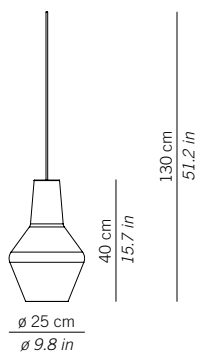

[romeoegiuletta]

ELEMENTO COMPONENTIBILE / GRUPPO LUCE
MODULAR ELEMENT / LAMP COMPONENT KIT

ROMEO

LRM01 __
Parti metalliche verniciato grigio.
Grey painted metal parts.

1xE27 70W HS
130 cm di cavo
51,2 in of cable

GIULIETTA

LGL01 __
Parti metalliche verniciato grigio.
Grey painted metal parts.

1xE27 70W HS
130 cm di cavo
51,2 in of cable

LRM11 __
Parti metalliche verniciato grigio.
Grey painted metal parts.

1xE27 70W HS
300 cm di cavo
118.1 in of cable

LGL11 __
Parti metalliche verniciato grigio.
Grey painted metal parts.

1xE27 70W HS
300 cm di cavo
118.1 in of cable

LRM21 __
Parti metalliche verniciato grigio.
Grey painted metal parts.

1xE27 70W HS
500 cm di cavo
196.8 in of cable

LGL21 __
Parti metalliche verniciato grigio.
Grey painted metal parts.

1xE27 70W HS
500 cm di cavo
196.8 in of cable

-  **01**
Vetro trasparente
Clear glass
-  **04**
Vetro ambra
Amber glass
-  **05**
Vetro ametista
Amethyst glass
-  **09**
Vetro fumé
Grey glass
-  **20**
Vetro bluino
Light blue glass
-  **21**
Vetro metallizzato argento
Metallic silver glass
-  **22**
Vetro metallizzato oro antico
Metallic antique gold glass
-  **23**
Vetro metallizzato bronzo
Metallic bronze glass
-  **24**
Vetro metallizzato oro rosa
Metallic pink gold glass