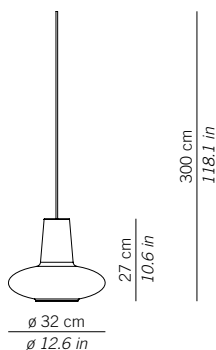

[romeoegiuletta]

ELEMENTO COMPONENTIBILE / GRUPPO LUCE
MODULAR ELEMENT / LAMP COMPONENT KIT

ROMEO

LRM01 __
Parti metalliche verniciato grigio.
Grey painted metal parts.

1xE27 70W HS
130 cm di cavo
51,2 in of cable

GIULIETTA

LGL01 __
Parti metalliche verniciato grigio.
Grey painted metal parts.

1xE27 70W HS
130 cm di cavo
51,2 in of cable

LRM11 __
Parti metalliche verniciato grigio.
Grey painted metal parts.

1xE27 70W HS
300 cm di cavo
118.1 in of cable

LGL11 __
Parti metalliche verniciato grigio.
Grey painted metal parts.

1xE27 70W HS
300 cm di cavo
118.1 in of cable

LRM21 __
Parti metalliche verniciato grigio.
Grey painted metal parts.

1xE27 70W HS
500 cm di cavo
196.8 in of cable