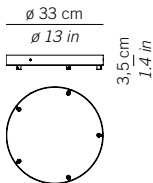

LGRO023 grigio / grey
LGRO033 bianco / white
Rosone per sospensione 3 luci.
Canopy for hanging lamp 3 lights.