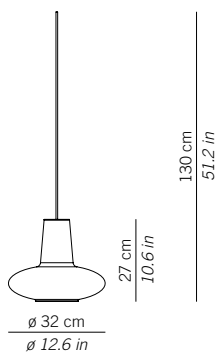

[romeoegiuletta]

ELEMENTO COMPONENTIBILE / GRUPPO LUCE
MODULAR ELEMENT / LAMP COMPONENT KIT

ROMEO

LRM01 __
Parti metalliche verniciato grigio.
Grey painted metal parts.

1xE27 70W HS
130 cm di cavo
51,2 in of cable

GIULIETTA

LGL01 __
Parti metalliche verniciato grigio.
Grey painted metal parts.

1xE27 70W HS
130 cm di cavo
51,2 in of cable

LRM11 __
Parti metalliche verniciato grigio.
Grey painted metal parts.

1xE27 70W HS
300 cm di cavo
118.1 in of cable

LGL11 __
Parti metalliche verniciato grigio.
Grey painted metal parts.

1xE27 70W HS
300 cm di cavo
118.1 in of cable

LRM21 __
Parti metalliche verniciato grigio.
Grey painted metal parts.

1xE27 70W HS
500 cm di cavo
196.8 in of cable