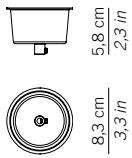

**ROSONE
CANOPY**