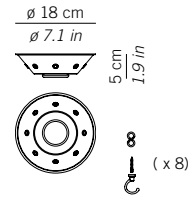

**ROSONE
CANOPY**

LGRO001 grigio / grey
LGRO002 bianco / white
Rosone per sospensione 1 luce.
Canopy for hanging lamp 1 light.

LGRO011 grigio / grey
LGRO012 bianco / white
Rosone incasso
per sospensione 1 luce.
Recessed canopy for hanging
lamp 1 light.

LGRO003 grigio / grey
LGRO013 bianco / white
Rosone per sospensione
3 luci con 3 ganci.
Canopy for hanging lamp
3 lights with 3 hooks.

LGRO005 grigio / grey
LGRO015 bianco / white
Rosone per sospensione
5 luci con 5 ganci.
Canopy for hanging lamp
5 lights with 5 hooks.

LGRO008 grigio / grey
LGRO018 bianco / white
Rosone per sospensione
8 luci con 8 ganci.
Canopy for hanging lamp
8 lights with 8 hooks.

ESEMPIO INSTALLAZIONE ROSONE ROTONDO
EXAMPLE OF INSTALLATION WITH ROUND CANOPY

LGRO023 grigio / grey
LGRO033 bianco / white
Rosone per sospensione 3 luci.
Canopy for hanging lamp 3 lights.

LGRO025 grigio / grey
LGRO035 bianco / white
Rosone per sospensione 5 luci.
Canopy for hanging lamp 5 lights.

LGRO043 grigio / grey
LGRO053 bianco / white
Rosone per sospensione 3 luci.
Canopy for hanging lamp 3 lights.

LGRO045 grigio / grey
LGRO055 bianco / white
Rosone per sospensione 5 luci.
Canopy for hanging lamp 5 lights.

**ESEMPIO INSTALLAZIONE
ROSONE RETTANGOLARE**
EXAMPLE OF INSTALLATION
WITH RECTANGULAR CANOPY