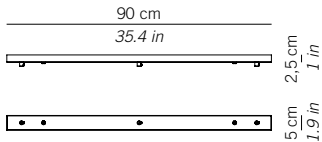

LGRO025 grigio / grey
LGRO035 bianco / white
Rosone per sospensione 5 luci.
Canopy for hanging lamp 5 lights.

LGRO043 grigio / grey
LGRO053 bianco / white
Rosone per sospensione 3 luci.
Canopy for hanging lamp 3 lights.