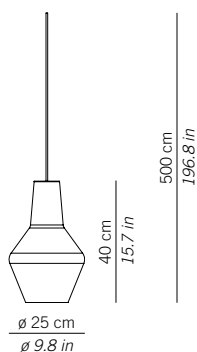

[romeoegiuletta]

ELEMENTO COMPONENTIBILE / GRUPPO LUCE
MODULAR ELEMENT / LAMP COMPONENT KIT

ROMEO

LRM01 __
Parti metalliche verniciato grigio.
Grey painted metal parts.

1xE27 70W HS
130 cm di cavo
51,2 in of cable

GIULIETTA

LGL01 __
Parti metalliche verniciato grigio.
Grey painted metal parts.

1xE27 70W HS
130 cm di cavo
51,2 in of cable

LRM11 __
Parti metalliche verniciato grigio.
Grey painted metal parts.

1xE27 70W HS
300 cm di cavo
118.1 in of cable

LGL11 __
Parti metalliche verniciato grigio.
Grey painted metal parts.

1xE27 70W HS
300 cm di cavo
118.1 in of cable

LRM21 __
Parti metalliche verniciato grigio.
Grey painted metal parts.

1xE27 70W HS
500 cm di cavo
196.8 in of cable

LGL21 __
Parti metalliche verniciato grigio.
Grey painted metal parts.

1xE27 70W HS
500 cm di cavo
196.8 in of cable

-  **01**
Vetro trasparente
Clear glass
-  **04**
Vetro ambra
Amber glass
-  **05**
Vetro ametista
Amethyst glass
-  **09**
Vetro fumé
Grey glass
-  **20**
Vetro bluino
Light blue glass
-  **21**
Vetro metallizzato argento
Metallic silver glass
-  **22**
Vetro metallizzato oro antico
Metallic antique gold glass
-  **23**
Vetro metallizzato bronzo
Metallic bronze glass
-  **24**
Vetro metallizzato oro rosa
Metallic pink gold glass