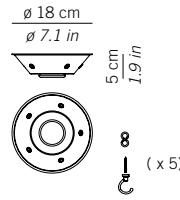

LGRO005 grigio / grey
LGRO015 bianco / white
Rosone per sospensione
5 luci con 5 ganci.
Canopy for hanging lamp
5 lights with 5 hooks.