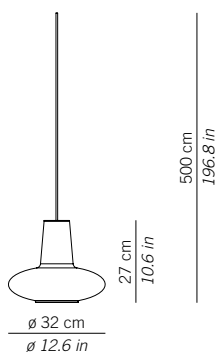

[romeoegiuletta]

ELEMENTO COMPONENTIBILE / GRUPPO LUCE
MODULAR ELEMENT / LAMP COMPONENT KIT

ROMEO

LRM01 __
Parti metalliche verniciato grigio.
Grey painted metal parts.

1xE27 70W HS
130 cm di cavo
51,2 in of cable

GIULIETTA

LGL01 __
Parti metalliche verniciato grigio.
Grey painted metal parts.

1xE27 70W HS
130 cm di cavo
51,2 in of cable

LRM11 __
Parti metalliche verniciato grigio.
Grey painted metal parts.

1xE27 70W HS
300 cm di cavo
118.1 in of cable

LGL11 __
Parti metalliche verniciato grigio.
Grey painted metal parts.

1xE27 70W HS
300 cm di cavo
118.1 in of cable

LRM21 __
Parti metalliche verniciato grigio.
Grey painted metal parts.

1xE27 70W HS
500 cm di cavo
196.8 in of cable