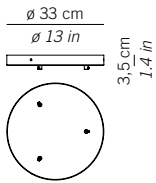

ESEMPIO INSTALLAZIONE ROSONE ROTONDO
EXAMPLE OF INSTALLATION WITH ROUND CANOPY