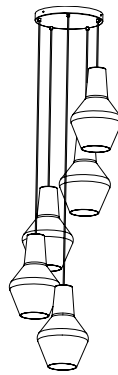

LGRO025 grigio / grey
LGRO035 bianco / white
Rosone per sospensione 5 luci.
Canopy for hanging lamp 5 lights.

LGRO043 grigio / grey
LGRO053 bianco / white
Rosone per sospensione 3 luci.
Canopy for hanging lamp 3 lights.