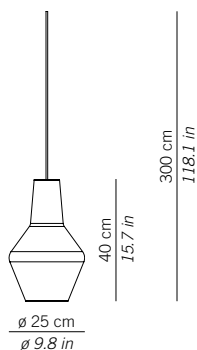

[romeoegiuletta]

ELEMENTO COMPONENTIBILE / GRUPPO LUCE
MODULAR ELEMENT / LAMP COMPONENT KIT

ROMEO

LRM01 __
Parti metalliche verniciato grigio.
Grey painted metal parts.

1xE27 70W HS
130 cm di cavo
51,2 in of cable

GIULIETTA

LGL01 __
Parti metalliche verniciato grigio.
Grey painted metal parts.

1xE27 70W HS
130 cm di cavo
51,2 in of cable

LRM11 __
Parti metalliche verniciato grigio.
Grey painted metal parts.

1xE27 70W HS
300 cm di cavo
118.1 in of cable

LGL11 __
Parti metalliche verniciato grigio.
Grey painted metal parts.

1xE27 70W HS
300 cm di cavo
118.1 in of cable

LRM21 __
Parti metalliche verniciato grigio.
Grey painted metal parts.

1xE27 70W HS
500 cm di cavo
196.8 in of cable

LGL21 __
Parti metalliche verniciato grigio.
Grey painted metal parts.

1xE27 70W HS
500 cm di cavo
196.8 in of cable

-  **01**
Vetro trasparente
Clear glass
-  **04**
Vetro ambra
Amber glass
-  **05**
Vetro ametista
Amethyst glass
-  **09**
Vetro fumé
Grey glass
-  **20**
Vetro bluino
Light blue glass
-  **21**
Vetro metallizzato argento
Metallic silver glass
-  **22**
Vetro metallizzato oro antico
Metallic antique gold glass
-  **23**
Vetro metallizzato bronzo
Metallic bronze glass
-  **24**
Vetro metallizzato oro rosa
Metallic pink gold glass