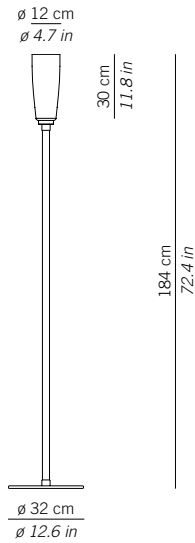

[perle]

LPR01 ---
Lampada da tavolo piccola
Small table lamp
1xE14 + 1xE27 28-70W HS
CE IP20 □

LPR02 ---
Lampada da tavolo grande
Large table lamp
1xE14 + 1xE27 28-105W HS
CE IP20 □

LPR03 __
Lampada da terra piccola
Small floor lamp
1xE27 105W HS
CE IP20 □

LPR04 __
Lampada da terra media
Medium floor lamp
1xE27 105W HS
CE IP20 □

LPR05 __
Lampada da terra grande
Large floor lamp
1xE27 105W HS
CE IP20 □

LPR06 __
Sospensione piccola
Small hanging lamp
1xE27 70W HS
CE IP20

Rosone ø 8 - h 2,5 cm
Canopy ø 3.1 - h 1.0 in

LPR07 __
Sospensione grande
Large hanging lamp
1xE27 70W HS
CE IP20

LPR08 __
Lampada da parete piccola
Small wall lamp
1xE27 105W HS
CE IP20

LPR09 __
Lampada da parete grande
Large wall lamp
1xE27 105W HS
CE IP20