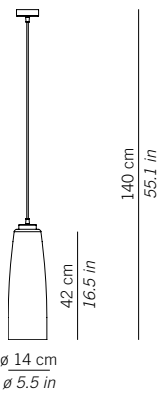

[perle]

LPR01 ---
Lampada da tavolo piccola
Small table lamp
1xE14 + 1xE27 28-70W HS
CE IP20 □

LPR02 ---
Lampada da tavolo grande
Large table lamp
1xE14 + 1xE27 28-105W HS
CE IP20 □

LPR03 __
Lampada da terra piccola
Small floor lamp
1xE27 105W HS
CE IP20 □

LPR04 __
Lampada da terra media
Medium floor lamp
1xE27 105W HS
CE IP20 □

LPR05 __
Lampada da terra grande
Large floor lamp
1xE27 105W HS
CE IP20 □

LPR06 __
Sospensione piccola
Small hanging lamp
1xE27 70W HS
CE IP20

Rosone ø 8 - h 2,5 cm
Canopy ø 3.1 - h 1.0 in

LPR07 __
Sospensione grande
Large hanging lamp
1xE27 70W HS
CE IP20

LPR08 __
Lampada da parete piccola
Small wall lamp
1xE27 105W HS
CE IP20

LPR09 __
Lampada da parete grande
Large wall lamp
1xE27 105W HS
CE IP20