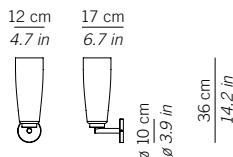

[perle]

LPR01 ---
Lampada da tavolo piccola
Small table lamp
1xE14 + 1xE27 28-70W HS
CE IP20 □

LPR02 ---
Lampada da tavolo grande
Large table lamp
1xE14 + 1xE27 28-105W HS
CE IP20 □

LPR03 __
Lampada da terra piccola
Small floor lamp
1xE27 105W HS
CE IP20 □

LPR04 __
Lampada da terra media
Medium floor lamp
1xE27 105W HS
CE IP20 □

LPR05 __
Lampada da terra grande
Large floor lamp
1xE27 105W HS
CE IP20 □

LPR06 __
Sospensione piccola
Small hanging lamp
1xE27 70W HS
CE IP20

Rosone ø 8 - h 2,5 cm
Canopy ø 3.1 - h 1.0 in

LPR07 __
Sospensione grande
Large hanging lamp
1xE27 70W HS
CE IP20

LPR08 __
Lampada da parete piccola
Small wall lamp
1xE27 105W HS
CE IP20

LPR09 __
Lampada da parete grande
Large wall lamp
1xE27 105W HS
CE IP20