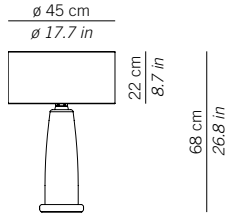

[perle]

LPR01 ---
Lampada da tavolo piccola
Small table lamp
1xE14 + 1xE27 28-70W HS
CE IP20 □

LPR02 ---
Lampada da tavolo grande
Large table lamp
1xE14 + 1xE27 28-105W HS
CE IP20 □

LPR03 __
Lampada da terra piccola
Small floor lamp
1xE27 105W HS
CE IP20 □

LPR04 __
Lampada da terra media
Medium floor lamp
1xE27 105W HS
CE IP20 □

LPR05 __
Lampada da terra grande
Large floor lamp
1xE27 105W HS
CE IP20 □

LPR06 __
Sospensione piccola
Small hanging lamp
1xE27 70W HS
CE IP20

Rosone ø 8 - h 2,5 cm
Canopy ø 3.1 - h 1.0 in

LPR07 __
Sospensione grande
Large hanging lamp
1xE27 70W HS
CE IP20

LPR08 __
Lampada da parete piccola
Small wall lamp
1xE27 105W HS
CE IP20

LPR09 __
Lampada da parete grande
Large wall lamp
1xE27 105W HS
CE IP20