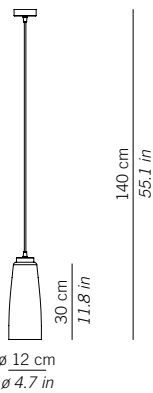

[perle]

LPR01 ---
Lampada da tavolo piccola
Small table lamp
1xE14 + 1xE27 28-70W HS
CE IP20 □

LPR02 ---
Lampada da tavolo grande
Large table lamp
1xE14 + 1xE27 28-105W HS
CE IP20 □

LPR03 __
Lampada da terra piccola
Small floor lamp
1xE27 105W HS
CE IP20 □

LPR04 __
Lampada da terra media
Medium floor lamp
1xE27 105W HS
CE IP20 □

LPR05 __
Lampada da terra grande
Large floor lamp
1xE27 105W HS
CE IP20 □

LPR06 __
Sospensione piccola
Small hanging lamp
1xE27 70W HS
CE IP20

Rosone ø 8 - h 2,5 cm
Canopy ø 3.1 - h 1.0 in

LPR07 __
Sospensione grande
Large hanging lamp
1xE27 70W HS
CE IP20

LPR08 __
Lampada da parete piccola
Small wall lamp
1xE27 105W HS
CE IP20

LPR09 __
Lampada da parete grande
Large wall lamp
1xE27 105W HS
CE IP20