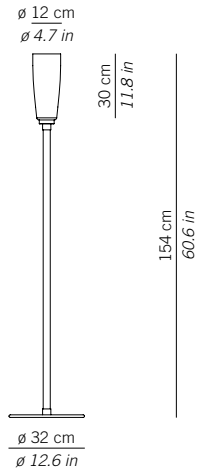

[perle]

LPR01 ---
Lampada da tavolo piccola
Small table lamp
1xE14 + 1xE27 28-70W HS
CE IP20 □

LPR02 ---
Lampada da tavolo grande
Large table lamp
1xE14 + 1xE27 28-105W HS
CE IP20 □

LPR03 __
Lampada da terra piccola
Small floor lamp
1xE27 105W HS
CE IP20 □

LPR04 __
Lampada da terra media
Medium floor lamp
1xE27 105W HS
CE IP20 □

LPR05 __
Lampada da terra grande
Large floor lamp
1xE27 105W HS
CE IP20 □

LPR06 __
Sospensione piccola
Small hanging lamp
1xE27 70W HS
CE IP20

Rosone ø 8 - h 2,5 cm
Canopy ø 3.1 - h 1.0 in

LPR07 __
Sospensione grande
Large hanging lamp
1xE27 70W HS
CE IP20

LPR08 __
Lampada da parete piccola
Small wall lamp
1xE27 105W HS
CE IP20

LPR09 __
Lampada da parete grande
Large wall lamp
1xE27 105W HS
CE IP20