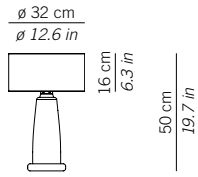

[perle]

LPR01 ---
Lampada da tavolo piccola
Small table lamp
1xE14 + 1xE27 28-70W HS
CE IP20 □

LPR02 ---
Lampada da tavolo grande
Large table lamp
1xE14 + 1xE27 28-105W HS
CE IP20 □

LPR03 __
Lampada da terra piccola
Small floor lamp
1xE27 105W HS
CE IP20 □

LPR04 __
Lampada da terra media
Medium floor lamp
1xE27 105W HS
CE IP20 □

LPR05 __
Lampada da terra grande
Large floor lamp
1xE27 105W HS
CE IP20 □

LPR06 __
Sospensione piccola
Small hanging lamp
1xE27 70W HS
CE IP20

Rosone ø 8 - h 2,5 cm
Canopy ø 3.1 - h 1.0 in

LPR07 __
Sospensione grande
Large hanging lamp
1xE27 70W HS
CE IP20

LPR08 __
Lampada da parete piccola
Small wall lamp
1xE27 105W HS
CE IP20

LPR09 __
Lampada da parete grande
Large wall lamp
1xE27 105W HS
CE IP20