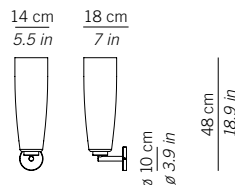

[perle]

LPR01 ---
Lampada da tavolo piccola
Small table lamp
1xE14 + 1xE27 28-70W HS
CE IP20 □

LPR02 ---
Lampada da tavolo grande
Large table lamp
1xE14 + 1xE27 28-105W HS
CE IP20 □

LPR03 __
Lampada da terra piccola
Small floor lamp
1xE27 105W HS
CE IP20 □

LPR04 __
Lampada da terra media
Medium floor lamp
1xE27 105W HS
CE IP20 □

LPR05 __
Lampada da terra grande
Large floor lamp
1xE27 105W HS
CE IP20 □

LPR06 __
Sospensione piccola
Small hanging lamp
1xE27 70W HS
CE IP20

Rosone ø 8 - h 2,5 cm
Canopy ø 3.1 - h 1.0 in

LPR07 __
Sospensione grande
Large hanging lamp
1xE27 70W HS
CE IP20

LPR08 __
Lampada da parete piccola
Small wall lamp
1xE27 105W HS
CE IP20

LPR09 __
Lampada da parete grande
Large wall lamp
1xE27 105W HS
CE IP20