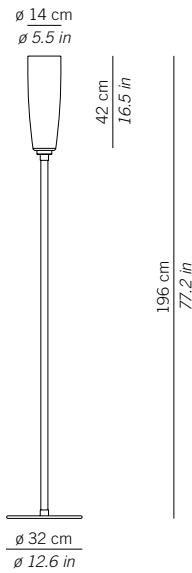

[perle]

LPR01 ---
Lampada da tavolo piccola
Small table lamp
1xE14 + 1xE27 28-70W HS
CE IP20 □

LPR02 ---
Lampada da tavolo grande
Large table lamp
1xE14 + 1xE27 28-105W HS
CE IP20 □

LPR03 __
Lampada da terra piccola
Small floor lamp
1xE27 105W HS
CE IP20 □

LPR04 __
Lampada da terra media
Medium floor lamp
1xE27 105W HS
CE IP20 □

LPR05 __
Lampada da terra grande
Large floor lamp
1xE27 105W HS
CE IP20 □

LPR06 __
Sospensione piccola
Small hanging lamp
1xE27 70W HS
CE IP20

Rosone ø 8 - h 2,5 cm
Canopy ø 3.1 - h 1.0 in

LPR07 __
Sospensione grande
Large hanging lamp
1xE27 70W HS
CE IP20

LPR08 __
Lampada da parete piccola
Small wall lamp
1xE27 105W HS
CE IP20

LPR09 __
Lampada da parete grande
Large wall lamp
1xE27 105W HS
CE IP20