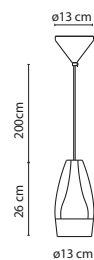

Pleat Box 47

Pleat Box 36

Pleat Box 24

Pleat Box 13

Pleat Box 47

- ⇒ G9 48W ECO
- ⇒ G9 FBT 9W
- E27 HSGSA/C/UB 70W
- ⊕ E27 FBT Microtwist 18W

Pleat Box 24

- ⇒ G9 48W ECO
- ⇒ G9 FBT 9W
- E27 HSGSA/C/UB 53W
- ⊕ E27 FBT Microtwist 18W

Pleat Box 36

- ⇒ G9 48W ECO
- ⇒ G9 FBT 9W
- E14 HSGSP/C/UB 42W
- ⊕ E14 FBA 9W

Pleat Box 13

- ⇒ G9 48W ECO
- ⇒ G9 FBT 9W
- E27 HSGSA/C/UB 53W
- ⊕ E27 FBT Microtwist 18W