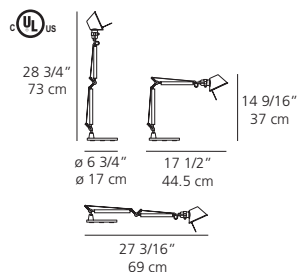

Tolomeo micro Tolomeo micro LED table

design

Michele De Lucchi
Giancarlo Fassina
1999, 2010

Artemide®

Awards

Observeur du design
Produit sélectionné - A.P.C.I.
2001 - Paris (France)

Light emission

Colors

Tolomeo micro

polished chrome

aluminum

red

grey/blue

black

yellow

blue

orange

turquoise

green

bronze

Tolomeo micro LED

aluminum