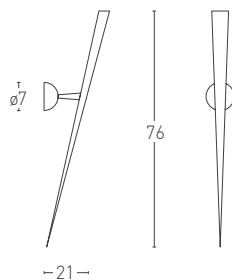

TRYLON / GRANDTRYLON

Design Gilles Derain, 1987

TRYLON e GRANDTRYLON, rispettivamente lampade da parete e sospensione disegnate da Gilles Derain per Lumen Center Italia. Realizzate in metallo, sono disponibili nelle finiture: nero opaco, grigio sabbia FT e cromo. La finitura inox satinato è disponibile solo per Trylon.

TRYLON and GRANDTRYLON, respectively wall and suspension lamps designed by Gilles Derain for Lumen Center Italia. Made of lacquered metal, they are available in the following finishes: matt black, sand grey FT and chrome. Satin inox finish available for Trylon only.

「トゥリロン」「グラン・トゥリロン」はルーメンセンター・イタリアのためにジル・デレンがデザインしたウォールタイプ、ペンダントタイプのランプ。メタル製で塗装は、ブラック半光沢、FTサンド・グレーが用意されています。「トゥリロン」のみステンレス・サテン仕上げもご選びいただけます。

619.232.6064 | sales@urbanlighting.net | 301 4th Avenue | San Diego, CA 92101

TRYLON

GRANDTRYLON

Units: cm

Finishes

TRYLON

- 102 Matt black
- 115R FT Sand grey
- 150 Chrome
- 165 Satin inox

GRANDTRYLON

- 102 Matt black
- 115R FT Sand Grey
- 150 Chrome

Light source

TRYLON

B15d Halogen bayonet
max 1x150W 230V 2870lm 2900K

GRANDTRYLON

R7s Linear Halogen ECO 114,2mm
max 1x230W 230V 5000lm 2950K

Certification

CE EAC IP20

TRYLON Classe I

GRANDTRYLON