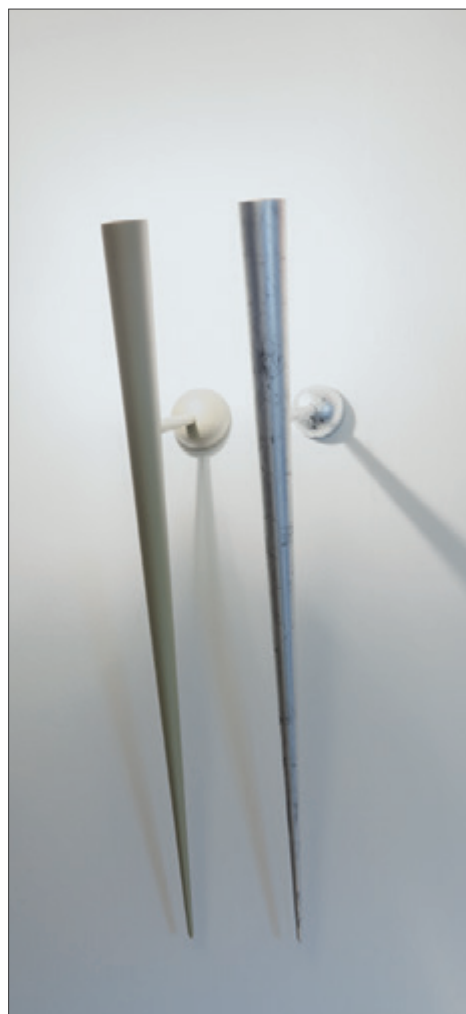

TRYLON / GRANDTRYLON

Design Gilles Derain, 1987

TRYLON e GRANDTRYLON, rispettivamente lampade da parete e sospensione disegnate da Gilles Derain per Lumen Center Italia. Realizzate in metallo, sono disponibili nelle finiture: nero opaco, grigio sabbia FT e cromo. La finitura inox satinato è disponibile solo per Trylon.

TRYLON and GRANDTRYLON, respectively wall and suspension lamps designed by Gilles Derain for Lumen Center Italia. Made of lacquered metal, they are available in the following finishes: matt black, sand grey FT and chrome. Satin inox finish available for Trylon only.

「トゥリロン」「グラン・トゥリロン」はルーメンセンター・イタリアのためにジル・デレンがデザインしたウォールタイプ、ペンダントタイプのランプ。メタル製で塗装は、ブラック半光沢、FTサンド・グレーが用意されています。「トゥリロン」のみステンレス・サテン仕上げもご選びいただけます。

619.232.6064 | sales@urbanlighting.net | 301 4th Avenue | San Diego, CA 92101

TRYLON

GRANDTRYLON

Units: cm

Finishes

TRYLON

- 102 Matt black
- 115R FT Sand grey
- 150 Chrome
- 165 Satin inox

GRANDTRYLON

- 102 Matt black
- 115R FT Sand Grey
- 150 Chrome