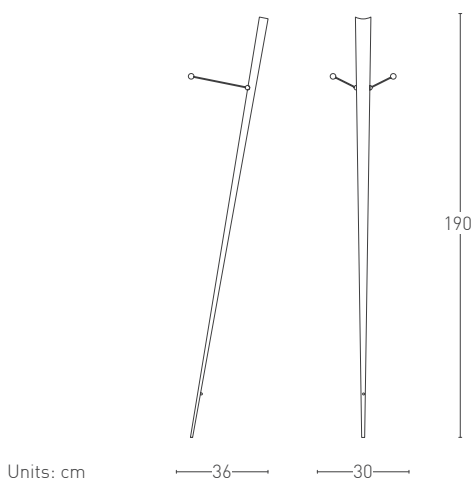

Finishes

- 102 Matt black
- 115R FT Sand grey
- 150 Chrome

Cable

Black

Dimmer

Included

Light source

E27 Halogen ECO
max 1x205W 230V 4200lm 3000K

Certification

CE EAC Classe I IP20