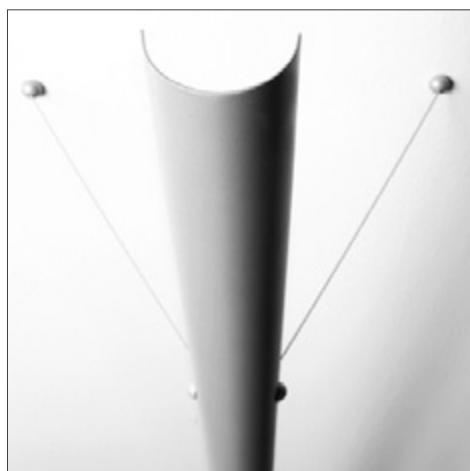

Finishes

- 102 Matt black
- 115R FT Sand grey
- 150 Chrome

Cable

Black

Dimmer

Included

Light source

E27 Halogen ECO
max 1x205W 230V 4200lm 3000K

Certification

CE EAC Classe I IP20