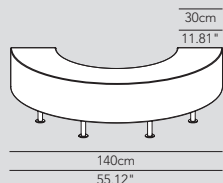

FINISHES

white

- > Altri colori a richiesta per quantitativi minimi di fornitura.
- > Different colours on demand for minimum quantities for supplies.
- > Autres couleurs sur demande selon quantitatif minimum.
- > Andere Farben auf Anfragen, ab Mindeststückzahl.
- > Otros colores bajo demanda, para cantidades minimas de pedido.