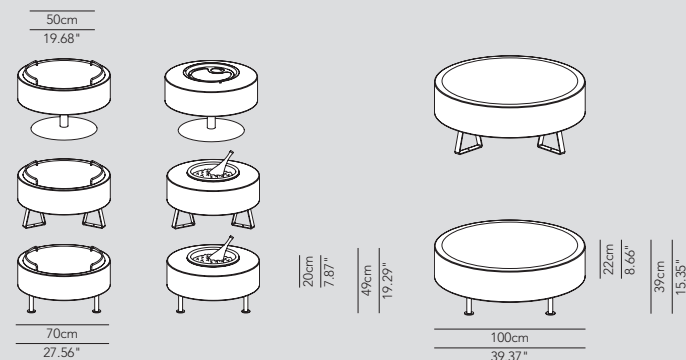

TECHNICALS

FINISHES

white

- > Altri colori a richiesta per quantitativi minimi di fornitura.
- > Different colours on demand for minimum quantities for supplies.
- > Autres couleurs sur demande selon quantitatif minimum.
- > Andere Farben auf Anfragen, ab Mindeststückzahl.
- > Otros colores bajo demanda, para cantidades minimas de pedido.