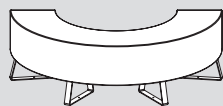

FINISHES

white

- > Altri colori a richiesta per quantitativi minimi di fornitura.
- > Different colours on demand for minimum quantities for supplies.
- > Autres couleurs sur demande selon quantitatif minimum.
- > Andere Farben auf Anfragen, ab Mindeststückzahl.
- > Otros colores bajo demanda, para cantidades minimas de pedido.