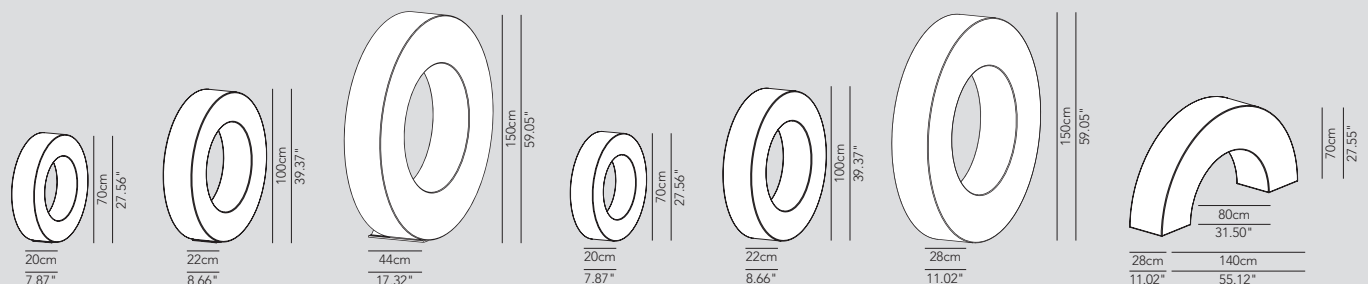

FINISHES

white

- > Altri colori a richiesta per quantitativi minimi di fornitura.
- > Different colours on demand for minimum quantities for supplies.
- > Autres couleurs sur demande selon quantitatif minimum.
- > Andere Farben auf Anfragen, ab Mindeststückzahl.
- > Otros colores bajo demanda, para cantidades minimas de pedido.