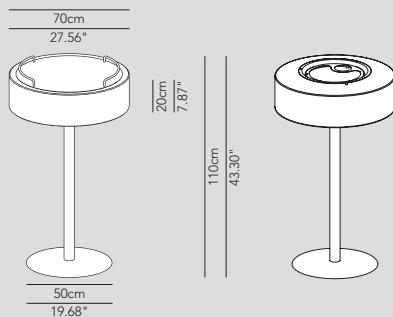

TECHNICALS

FINISHES

white

- > Altri colori a richiesta per quantitativi minimi di fornitura.
- > Different colours on demand for minimum quantities for supplies.
- > Autres couleurs sur demande selon quantitatif minimum.
- > Andere Farben auf Anfragen, ab Mindeststückzahl.
- > Otros colores bajo demanda, para cantidades minimas de pedido.