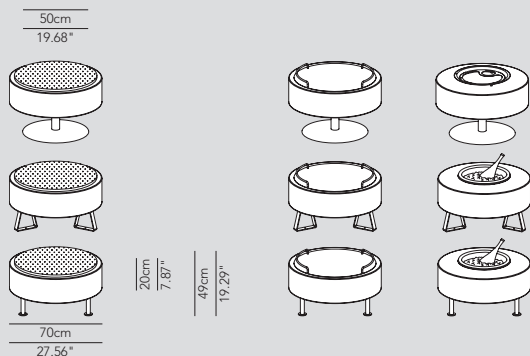

FINISHES

white

- > Altri colori a richiesta per quantitativi minimi di fornitura.
- > Different colours on demand for minimum quantities for supplies.
- > Autres couleurs sur demande selon quantitatif minimum.
- > Andere Farben auf Anfragen, ab Mindeststückzahl.
- > Otros colores bajo demanda, para cantidades minimas de pedido.