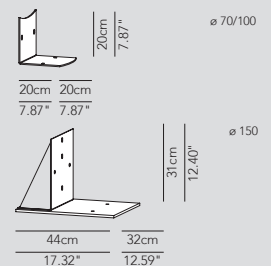

Atollo Outdoor

619.232.6064 | sales@urbanlighting.net | 301 4th Avenue | San Diego, CA 92101

MODO: Catalogue 2014
PRODUCT: Atollo Outdoor
DESIGN: Paolo Grasselli
YEAR: 2009

INFO

ATOETS140D01 / ATOETS150D01

- Elementi monofacciali posizionabili in verticale con diffusore in polietilene bianco.
- Single sides elements to be placed in vertically position with shape in white polyethylene.
- Pièces monofacial positionnables en vertical avec diffuseur en polyéthylène blanc.
- Einseitiger elemente vertikal positionierbar mit Leuchtkörper aus weißem Polyäthylen.
- Elemento monofacial vertical con difusor en polietileno blanco.

OUTDOOR

ATOETS070D01 → ø 70 × 22 cm
ATOETS100D01 → ø 100 × 22 cm
ATOETS150D01 → ø 150 × 28/44 cm
ATOETS140D01 → ø 140 × 28 × h 70 cm
*elementi posizionabili in verticale,
elements to be placed in vertically
position, pièces positionnables en
vertical, Teile in vertikaler Lage mit
Leuchtkörper, elemento vertical*
*N.B.: monofacciali, single sides,
monofacial, einseitiger, monofacial*

→ ø 70

- ⊙ 6 × E27 28W HES
- ⊙ 6 × E27 7/20W fluo
- ⊙ 6 × E27 LED

→ ø 100

- ⊙ 8 × E27 28W HES
- ⊙ 8 × E27 7/20W fluo
- ⊙ 8 × E27 LED

→ ø 150

- ⊙ 12 × E27 28W HES
- ⊙ 12 × E27 7/20W fluo
- ⊙ 12 × E27 LED

→ ø 140

- ⊙ 6 × E27 28W HES
- ⊙ 6 × E27 7/20W fluo
- ⊙ 6 × E27 LED

OUTDOOR IP 44

- > Metalli protetti con trattamento elettrolitico e vernici a base poliestere a grande resistenza.
- > Metals parts protected with resistant polyester coating.
- > Métaux protégés grâce à un traitement par électrolyte et avec vernis à base polyester de grande résistance.
- > Geschütztes wetterfestes lackiertes Metall.
- > Metal protegido con tratamiento electrolítico y barniz de poliéster de gran resistencia.

sostegno per totem, support for totem, Stabilisateur pour Totem, Halterung für Totem

TECHNICALS

FINISHES

white