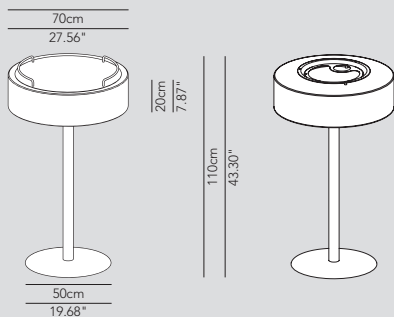

TECHNICALS

FINISHES

white

- > Altri colori a richiesta per quantitativi minimi di fornitura.
- > Different colours on demand for minimum quantities for supplies.
- > Autres couleurs sur demande selon quantitatif minimum.
- > Andere Farben auf Anfragen, ab Mindeststückzahl.
- > Otros colores bajo demanda, para cantidades minimas de pedido.