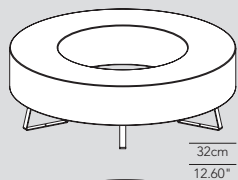

FINISHES

white

- > Altri colori a richiesta per quantitativi minimi di fornitura.
- > Different colours on demand for minimum quantities for supplies.
- > Autres couleurs sur demande selon quantitatif minimum.
- > Andere Farben auf Anfragen, ab Mindeststückzahl.
- > Otros colores bajo demanda, para cantidades minimas de pedido.