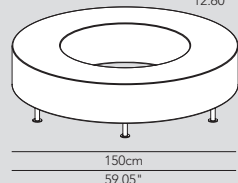

FINISHES

white

- > Altri colori a richiesta per quantitativi minimi di fornitura.
- > Different colours on demand for minimum quantities for supplies.
- > Autres couleurs sur demande selon quantitatif minimum.
- > Andere Farben auf Anfragen, ab Mindeststückzahl.
- > Otros colores bajo demanda, para cantidades minimas de pedido.