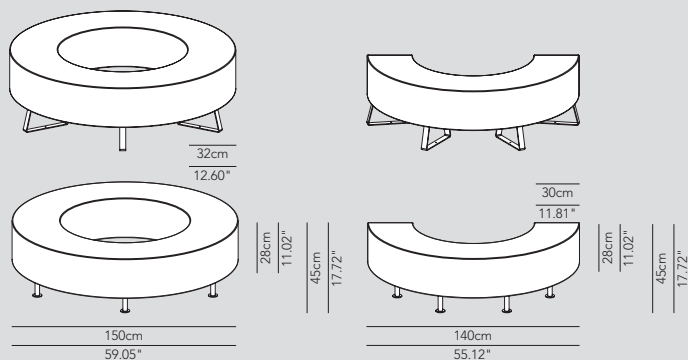

FINISHES

white

- > Altri colori a richiesta per quantitativi minimi di fornitura.
- > Different colours on demand for minimum quantities for supplies.
- > Autres couleurs sur demande selon quantitatif minimum.
- > Andere Farben auf Anfragen, ab Mindeststückzahl.
- > Otros colores bajo demanda, para cantidades minimas de pedido.