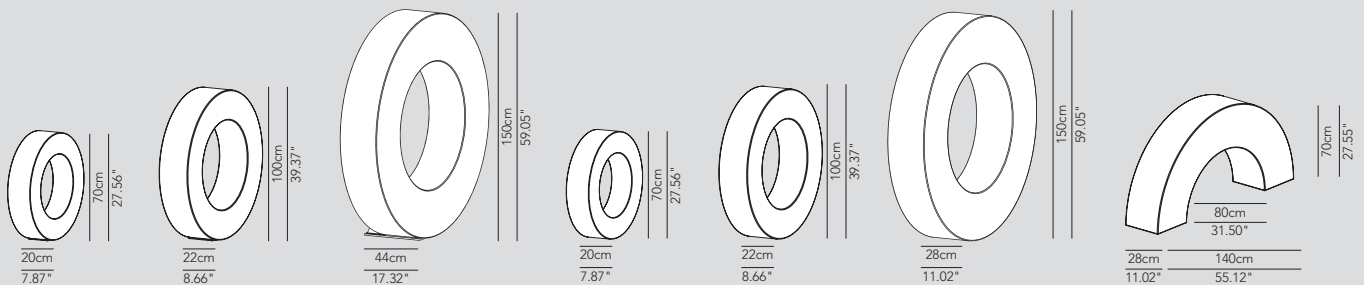

TECHNICALS

FINISHES

white

- > Altri colori a richiesta per quantitativi minimi di fornitura.
- > Different colours on demand for minimum quantities for supplies.
- > Autres couleurs sur demande selon quantitatif minimum.
- > Andere Farben auf Anfragen, ab Mindeststückzahl.
- > Otros colores bajo demanda, para cantidades minimas de pedido.