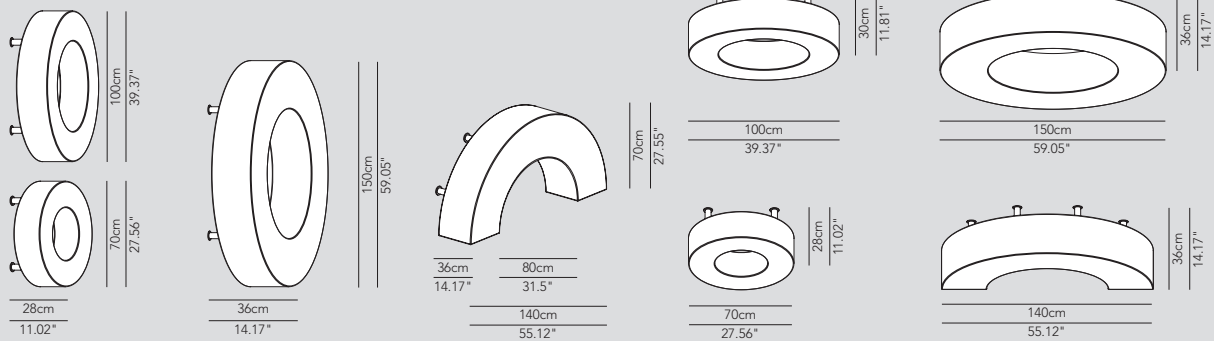

TECHNICALS

FINISHES

white

- > Altri colori a richiesta per quantitativi minimi di fornitura.
- > Different colours on demand for minimum quantities for supplies.
- > Autres couleurs sur demande selon quantitatif minimum.
- > Andere Farben auf Anfragen, ab Mindeststückzahl.
- > Otros colores bajo demanda, para cantidades minimas de pedido.