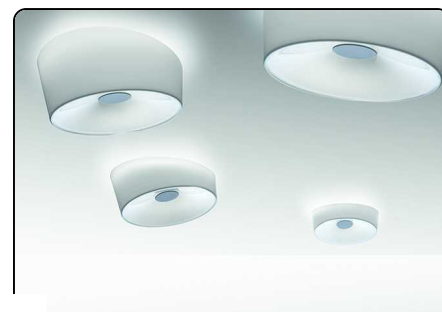

Lumiere XXL+XXS Collezione