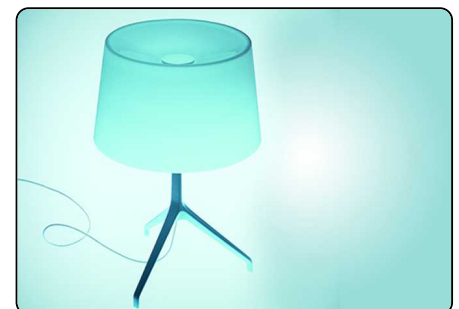

Lumiere XXL+XXS, tavolo info tecniche

FOSCARINI

Descrizione

Lampada da tavolo a luce diffusa. Diffusore in vetro soffiato a bocca finitura lucida, bianco all'interno e colorato all'esterno, con procedura di soffiatura del vetro non ruotato nello stampo "a fermo". Base in pressofusione d'alluminio, finita e lucidata a mano. Per la versione grande schermo diffusore superiore in PMMA opalino anti-abbaglio, interruttore on/off sul cavo trasparente. Per la versione piccola sul cavo trasparente dimmer che consente la regolazione a gradazione.

Materiali vetro soffiato e alluminio verniciato

Colori bianco/bianco, bianco/nero, bronzo/bianco, bronzo/nero

Emissione luminosa

semidiffusa e diretta in basso

Versioni

Lumiere XXL

Peso

netto lbs: 12,13
lordo lbs: 17,85

Confezione

vol. cub. ft.: 6,640
n. colli: 2

Lampadine

alogeno 3x60W G9 type T4 Bi-Pin

con dimmer incluso (potenza minima della lampadina 60W)*

Lunghezza cavo

Lumiere XXS

Peso

netto lbs: 3,97
lordo lbs: 8,82

Confezione

vol. cub. ft.: 2,083
n. colli: 2

Lampadine

alogeno 1x40W G9 type T4 Bi-Pin

con dimmer incluso (potenza minima della lampadina 40W)*

Lunghezza cavo

619.232.6064 | sales@urbanlighting.net | 301 4th Avenue | San Diego, CA 92101