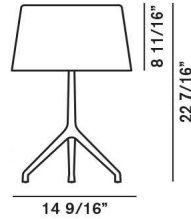

Versioni

Lumiere XXL