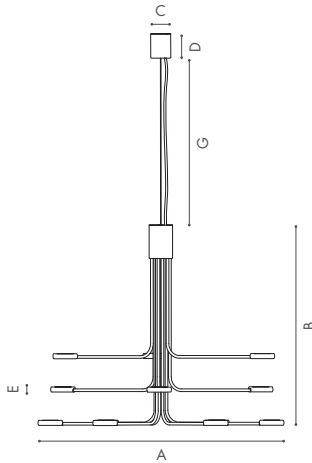

SPECIFICATION SHEET

**SCANGIFT®**

ARBOR 30S

BI

BI/T

OS

BI/AL

RS

# Arbor

design M. Pagnoncelli

Voltage options: 120V, 220V

ARBOR 12S

ARBOR 20S

ARBOR 30S

Art.	W	V	Lumen	°K led	A cm	B cm	C cm	D cm	E cm	F cm	G cm
ARBOR 12S	60	230	4200	3000	70	58	7	9,5	1,1	Ø7	100
ARBOR 20S	100	230	7000	3000	80	58	7	9,5	1,1	Ø7	100
ARBOR 30S	150	230	10500	3000	120	70	10	12	1,1	Ø7	100