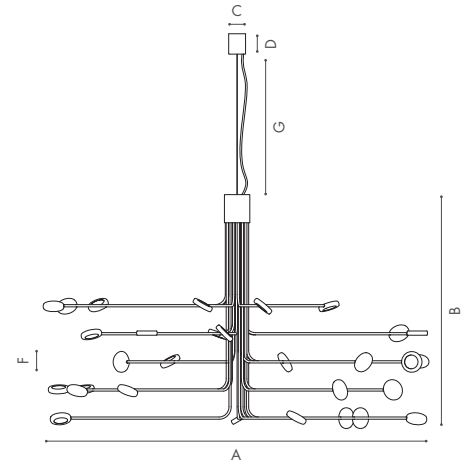

SPECIFICATION SHEET

**SCANGIFT®**

ARBOR 30S

BI

BI/T

OS

BI/AL

RS

# Arbor

design M. Pagnoncelli

Voltage options: 120V, 220V

ARBOR 12S

ARBOR 20S

ARBOR 30S

Art.	W	V	Lumen	°K led	A cm	B cm	C cm	D cm	E cm	F cm	G cm
ARBOR 12S	60	230	4200	3000	70	58	7	9,5	1,1	Ø7	100
ARBOR 20S	100	230	7000	3000	80	58	7	9,5	1,1	Ø7	100
ARBOR 30S	150	230	10500	3000	120	70	10	12	1,1	Ø7	100