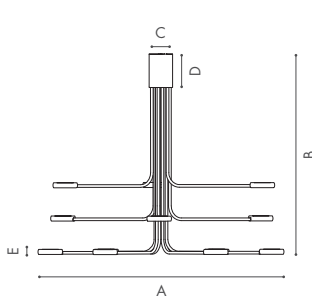

Art.	W	V	Lumen	°K led	A cm	B cm	C cm	D cm	E cm	F cm	G cm
ARBOR 12S	60	230	4200	3000	70	58	7	9,5	1,1	Ø7	100
ARBOR 20S	100	230	7000	3000	80	58	7	9,5	1,1	Ø7	100
ARBOR 30S	150	230	10500	3000	120	70	10	12	1,1	Ø7	100

Classe energetica.
Energy class.

Disponibili nella temperatura colore led 2700 °K

ARBOR 12