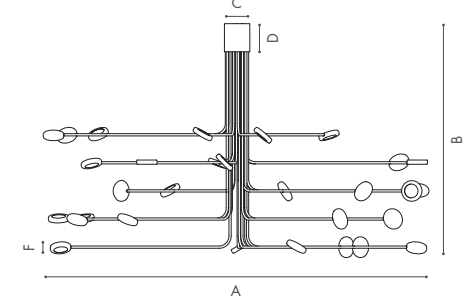

# Arbor

design M. Pagnoncelli

Voltage options: 120V, 220V

ARBOR 12S

ARBOR 20S

ARBOR 30S

Art.	W	V	Lumen	°K led	A cm	B cm	C cm	D cm	E cm	F cm	G cm
ARBOR 12S	60	230	4200	3000	70	58	7	9,5	1,1	Ø7	100
ARBOR 20S	100	230	7000	3000	80	58	7	9,5	1,1	Ø7	100
ARBOR 30S	150	230	10500	3000	120	70	10	12	1,1	Ø7	100

Classe energetica.  
Energy class.

Disponibili nella temperatura colore led 2700 °K

ARBOR 12

ARBOR 20

ARBOR 30

Art.	W	V	Lumen	°K led	A cm	B cm	C cm	D cm	E cm	F cm
ARBOR 12	60	230	4200	3000	70	58	7	9,5	1,1	Ø7
ARBOR 20	100	230	7000	3000	80	58	7	9,5	1,1	Ø7
ARBOR 30	150	230	10500	3000	120	70	10	12	1,1	Ø7