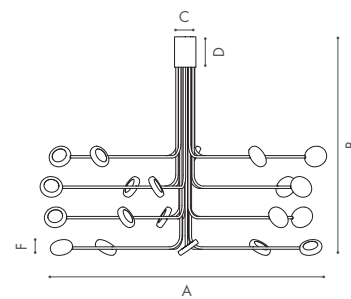

PROJECT:

TYPE:

MODEL #

FINISH

WATT

LED COLOUR

HOUSING

POWER SUPPLY

VOLTAGE

Arbor

design M. Pagnoncelli

Voltage options: 120V, 220V

Art.	W	V	Lumen	°K led	A cm	B cm	C cm	D cm	E cm	F cm	G cm
ARBOR 12S	60	230	4200	3000	70	58	7	9,5	1,1	Ø7	100
ARBOR 20S	100	230	7000	3000	80	58	7	9,5	1,1	Ø7	100
ARBOR 30S	150	230	10500	3000	120	70	10	12	1,1	Ø7	100

Classe energetica.
Energy class.

Disponibili nella temperatura colore led 2700 °K

ARBOR 20

Art.	W	V	Lumen	°K led	A cm	B cm	C cm	D cm	E cm	F cm
ARBOR 12	60	230	4200	3000	70	58	7	9,5	1,1	Ø7
ARBOR 20	100	230	7000	3000	80	58	7	9,5	1,1	Ø7
ARBOR 30	150	230	10500	3000	120	70	10	12	1,1	Ø7

Classe energetica.
Energy class.

Disponibili nella temperatura colore led 2700 °K

SPECIFICATION SHEET

SCANGIFT®