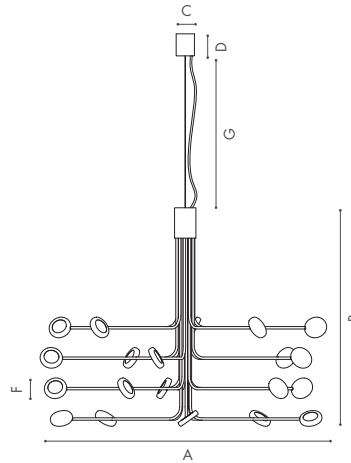

SPECIFICATION SHEET

**SCANGIFT®**

ARBOR 30S

BI

BI/T

OS

BI/AL

RS

# Arbor

design M. Pagnoncelli

Voltage options: 120V, 220V

ARBOR 12S

ARBOR 20S

ARBOR 30S

Art.	W	V	Lumen	°K led	A cm	B cm	C cm	D cm	E cm	F cm	G cm
ARBOR 12S	60	230	4200	3000	70	58	7	9,5	1,1	Ø7	100
ARBOR 20S	100	230	7000	3000	80	58	7	9,5	1,1	Ø7	100
ARBOR 30S	150	230	10500	3000	120	70	10	12	1,1	Ø7	100