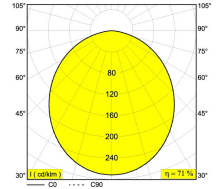

SUPERNOVA XS PIVOT 330 AD DIM1

274 88 3224 AD ED1

[Weblink](#)

Available colors: WHITE (274 88 3224 AD ED1 W)

INCL.1 x PC SBL

ADJUSTABLE 0°-45° / 350°

INCL.LED CLUSTER 22W / CRI>80 / 3000K / 2155lm

INCL.1 x 3F MULTI ADAPTOR

INCL.DIMMABLE LED POWER SUPPLY 1050mA-DC

DIMMING BY 1-10V CONTROL

LED Technics (light source) 2155 lm // 22 W // 97 lm/W

LED Technics (luminaire) 1530 lm // 25 W // 61 lm/W

110-240V / 50-60Hz

Weight: 1.4 KG