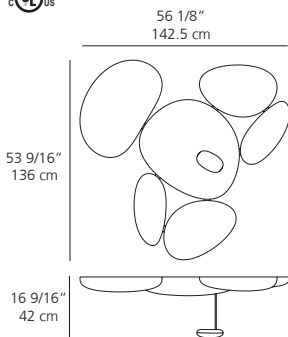

Skydro ceiling (electrified)

halogen source

- 1 x 200W (R7S/T3) supplied

Skydro LED ceiling (electrified)

LED source

- 1 LED/35W supplied