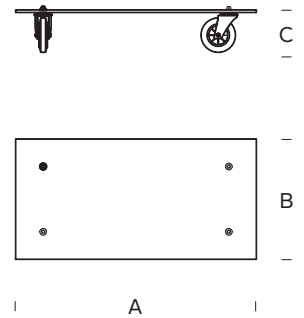

TAVOLO CON RUOTE

GAE AULENTI
1980

Coffee table. Float ground-glass top (15 mm thick). Industrial wheels with black-painted metal brackets. Customized sizes upon request.

CODE	SIZE
2652	A: 140 × B: 70 × C: 25
2653	A: 150 × B: 150 × C: 25
2744	A: 120 × B: 120 × C: 25
2745	A: 130 × B: 130 × C: 25
2744/S4	A: 100 × B: 100 × C: 25
2744/S5	A: 110 × B: 110 × C: 25

COLOUR	
--	<i>transparent glass</i>