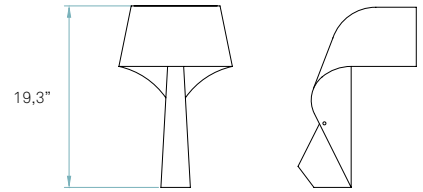

Catalogue Pg. 62-69

Packaging	Components
<p></p> <p>Box size 21 x 14 x 14"</p>	<p></p> <p>Base Chrome</p>
<p></p> <p>Weight Gross - 4,6 Lb Net - 1,3 Lb</p>	<p></p> <p>Cord and plug with on/off switch Transparent 57"</p>