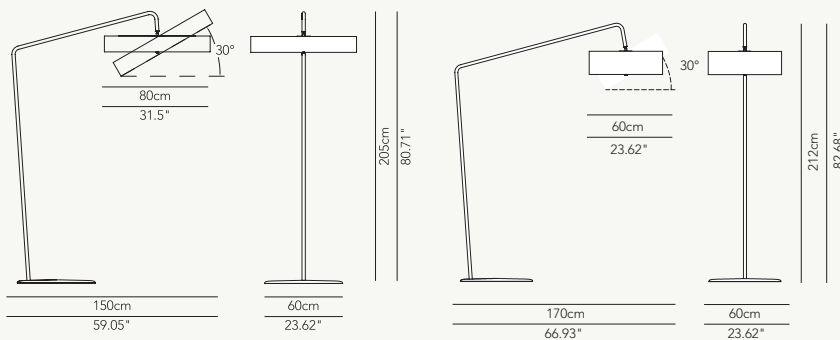

TECHNICALS