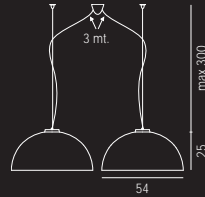

orange, marron, topaze, noir, blanc poli, cristal sablage (Seulement pour la version P).

**Parties métalliques:**  
chrome.

**Dress SP G**  
1x100W E27 inc.

**Dress SP G D1**  
1x100W E27 inc.

**Dress SP G D2**  
2x100W E27 inc.