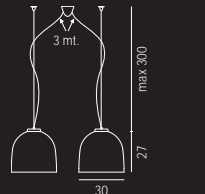

Dress SP P D2
2x100W E27 inc.