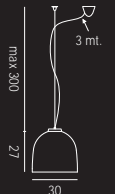

orange, marron, topaze, noir, blanc poli, cristal sablage (Seulement pour la version P).

**Parties métalliques:**  
chrome.

**Dress SP G**  
1x100W E27 inc.

**Dress SP G D1**  
1x100W E27 inc.

**Dress SP G D2**  
2x100W E27 inc.

**Dress SP P**  
1x100W E27 inc.

**Dress SP P D1**  
1x100W E27 inc.

**Dress SP P D2**  
2x100W E27 inc.

**Dress PL G**  
6x40W G9

**Dress PL P**  
3x40W G9

**Dress AP**  
2x75W E27 inc.