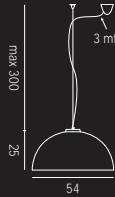

ópalo, naranja, marron, topacio, negro, cristal arenados (solamente en la versión P).

**Partes metálicas:**  
cromo.

Une collection de lampes en verre soufflé transparent ou blanc opaline poli.

**Tonalité du verre:**

orange, marron, topaze, noir, blanc poli, cristal sablage (Seulement pour la version P).

**Parties métalliques:**  
chrome.

**Dress SP G**  
1x100W E27 inc.

**Dress SP G D1**  
1x100W E27 inc.

**Dress SP G D2**  
2x100W E27 inc.