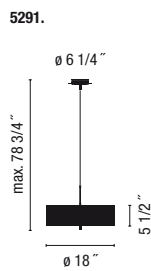

Chrome.
Wengue diffuser.

5290-01: 5 x BA-9 Candel 120V 60W.

5291-01: 4 x BA-9 Candel 120V 60W.

Ø 27 1/2"

5290-01.