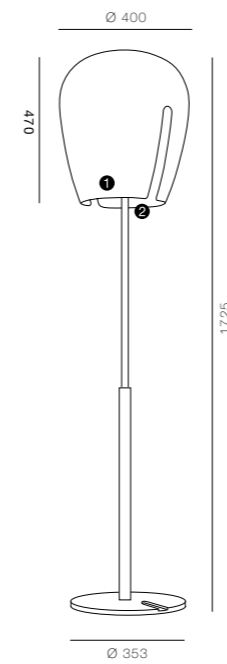

ZITA 20

2 x C35 · E14 · 230V · max. 40W

	1	2
532-62005	WG	M
532-62051	WG	WG
532-62055	WG	WG

ZITA 30

2 x A60 · E27 · 230V · max. 60W

	1	2
532-63005	WG	M
532-63051	WG	WG
532-63055	WG	WG

ZITA 40

2 x A60 · E27 · 230V · max. 100W

- 532-74005

WG	M
----	---
- 532-74051

WG	WG
----	----
- 532-74055

WG	WG
----	----