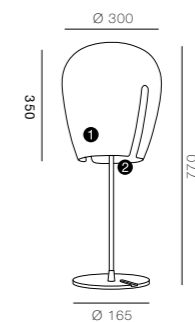

ZITA 20

2 x C35 · E14 · 230V · max. 40W

	1	2
532-62005	WG	M
532-62051	WG	WG
532-62055	WG	WG

ZITA 30

2 x A60 · E27 · 230V · max. 60W

	1	2
532-63005	WG	M
532-63051	WG	WG
532-63055	WG	WG

ZITA 40

2 x A60 · E27 · 230V · max. 100W