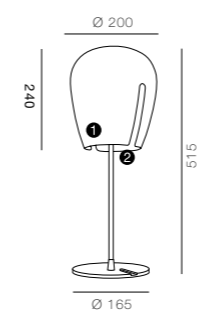

ZITA 20

2 x C35 · E14 · 230V · max. 40W

	1	2
532-62005	WG	M
532-62051	WG	WG
532-62055	WG	WG

ZITA 30

2 x A60 · E27 · 230V · max. 60W

	1	2
532-63005	WG	M
532-63051	WG	WG
532-63055	WG	WG

ZITA 40

2 x A60 · E27 · 230V · max. 100W