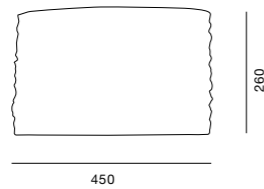

SILENCE design by doc form & taschide

- D** Hängeleuchte in chrom oder schwarz lackiert, **Schirm Ø 350, 450 oder 600 mm separat ordern**
- E** Pendant in chrome or black, **shade 350, 450 or 600mm, order shade separately**
- I** Sospensione in cromo o nera, **schermo Ø 350mm, 450mm, 600mm da ordinare separatamente**
- F** Suspension en chrome ou noir, **abat-jour Ø 350mm, 450mm, 600mm à commander séparément**
- S** Suspensión en cromo o negra, **pantalla Ø 350mm, 450mm, 600mm a pedir por separado**

STRUKTUR
LUMINAIRE
LAMPADA
LUMINAIRES
LUMINARIA

1 x C120 · E27 · 230V · max. 100W or
TC-DSE · E27 · 230V · max. 21W

541-3001 

541-3006 

SCHIRM / SHADE / SCHERMO / ABAT-JOUR / PANTALLA

541-13503 

541-13504 

541-14503 