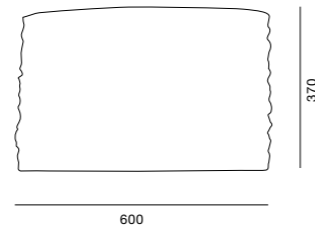

SILENCE design by doc form & taschide

- D** Hängeleuchte in chrom oder schwarz lackiert, **Schirm Ø 350, 450 oder 600 mm separat ordern**
- E** Pendant in chrome or black, **shade 350, 450 or 600mm, order shade separately**
- I** Sospensione in cromo o nera, **schermo Ø 350mm, 450mm, 600mm da ordinare separatamente**
- F** Suspension en chrome ou noir, **abat-jour Ø 350mm, 450mm, 600mm à commander séparément**
- S** Suspensión en cromo o negra, **pantalla Ø 350mm, 450mm, 600mm a pedir por separado**

STRUKTUR
LUMINAIRE
LAMPADA
LUMINAIRES
LUMINARIA

1 x C120 · E27 · 230V · max. 100W or
TC-DSE · E27 · 230V · max. 21W

541-3001 

541-3006 

SCHIRM / SHADE / SCHERMO / ABAT-JOUR / PANTALLA

541-13503 

541-13504 

541-14503 