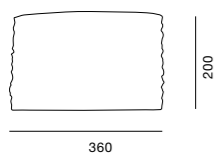

SILENCE design by doc form & taschide

- D** Hängeleuchte in chrom oder schwarz lackiert, **Schirm Ø 350, 450 oder 600 mm separat ordern**
- E** Pendant in chrome or black, **shade 350, 450 or 600mm, order shade separately**
- I** Sospensione in cromo o nera, **schermo Ø 350mm, 450mm, 600mm da ordinare separatamente**
- F** Suspension en chrome ou noir, **abat-jour Ø 350mm, 450mm, 600mm à commander séparément**
- S** Suspensión en cromo o negra, **pantalla Ø 350mm, 450mm, 600mm a pedir por separado**

STRUKTUR
LUMINAIRE
LAMPADA
LUMINAIRES
LUMINARIA

1 x C120 · E27 · 230V · max. 100W or
TC-DSE · E27 · 230V · max. 21W

541-3001 

541-3006 

SCHIRM / SHADE / SCHERMO / ABAT-JOUR / PANTALLA

541-13503 

541-13504 

541-14503 