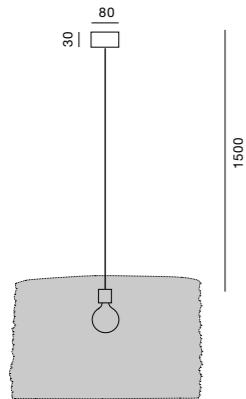

SILENCE design by doc form & taschide

- D** Hängeleuchte in chrom oder schwarz lackiert, **Schirm Ø 350, 450 oder 600 mm separat ordern**
- E** Pendant in chrome or black, **shade 350, 450 or 600mm, order shade separately**
- I** Sospensione in cromo o nera, **schermo Ø 350mm, 450mm, 600mm da ordinare separatamente**
- F** Suspension en chrome ou noir, **abat-jour Ø 350mm, 450mm, 600mm à commander séparément**
- S** Suspensión en cromo o negra, **pantalla Ø 350mm, 450mm, 600mm a pedir por separado**

STRUKTUR
LUMINAIRE
LAMPADA
LUMINAIRES
LUMINARIA

1 x C120 · E27 · 230V · max. 100W or
TC-DSE · E27 · 230V · max. 21W

541-3001 

541-3006 

SCHIRM / SHADE / SCHERMO / ABAT-JOUR / PANTALLA

541-13503 

541-13504 

541-14503 