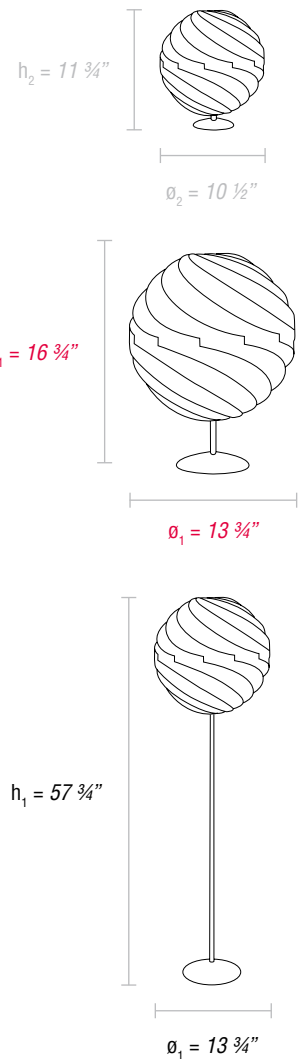

TMM

TWISTER Table Lamp Medium

TWISTER Mediana Mesa

Diameter / Diámetro: 13 ¾"

Height / Altura: 16 ¾"

1 x 100W Max - E26 Med.