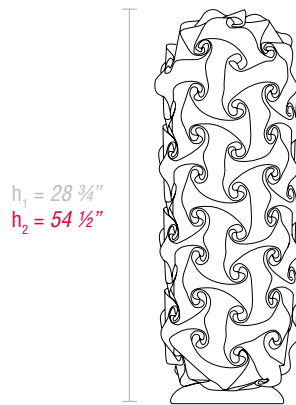

COL – MADROÑO – QUISCO

1999

Design by Francisco Luján, based on the original 1964 modular construction system by Antonio Carrillo.

Diseño de Francisco Luján, sobre el sistema de construcción modular original de 1964 por Antonio Carrillo.

Lighting products made of polypropylene, with metallic silver steel elements.

Lámparas en polipropileno, sobre elementos de acero plateado.

In White (BN), Yellow (AM), Orange (NA), Red (RO), Blue (AZ), Green (VE), Multicolor (MU)

En Blanco (BN), Amarillo (AM), Naranja (NA), Rojo (RO), Azul (AZ), Verde (VE), Multicolor (MU)

$h_1 = 28 \frac{3}{4}"$
 $h_2 = 54 \frac{1}{2}"$
 $h_3 = \text{up to } 14 \frac{1}{2}"$

$h_1 = 28 \frac{3}{4}"$
 $h_2 = 54 \frac{1}{2}"$

$\phi_1 = 10 \frac{1}{2}"$
 $\phi_2 = 16 \frac{1}{2}"$

QPT

QUISCO Drop Small / *QUISCO Pequeño Techo*

Diameter / *Diámetro*: 10 1/2"

Height / *Altura*: 28 3/4"

1 x 100W Max – PAR 38

Med. Flood - E26 Med.

QMT

QUISCO Drop Medium / *QUISCO Mediano Techo*

Diameter / *Diámetro*: 16 1/2"

Height / *Altura*: 54 1/2"

1 x 150W Max – PAR 38

Med. Flood - E26 Med.

QUISCO Drop comes with a 60" long cable.

Los QUISCOS de Techo se entregan con un cable de 60".

QGT

QUISCO Drop Large / *QUISCO Grande Techo*

Diameter / *Diámetro*: 27 1/4"

Height / *Altura*: Up to 14 1/2'

Special Order Only / *Medidas Especiales - Up to 14 1/2'*

Solo por encargo

E-26 Med. – Internal structure with several light sources

QPM

QUISCO Table Lamp Small

QUISCO Pequeño Mesa

Diameter / *Diámetro*: 10 1/2"

Height / *Altura*: 28 3/4"

1 x 100W Max – PAR 38

Med. Flood - E26 Med.

QMM

QUISCO Table Lamp Medium

QUISCO Mediano Mesa

Diameter / *Diámetro*: 16 1/2"

Height / *Altura*: 54 1/2"

1 x 150W Max – PAR 38

Med. Flood - E26 Med.