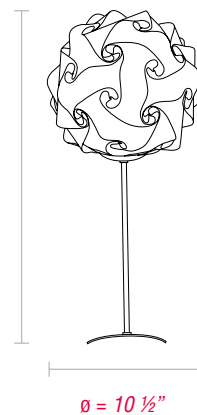

*En Blanco (BN), Amarillo (AM), Naranja (NA), Rojo (RO), Azul (AZ), Verde (VE), Multicolor (MU)*

MPM

MADROÑO Table Lamp

*MADROÑO Lámpara de Mesa*

Diameter / Diámetro: 10 ½"

Height / Altura: 22 ¼"

1 x 60W Max - E26 Med.

h<sub>1</sub> = 11"

ø<sub>1</sub> = 10 ½"

CPM

COL Table Lamp Small / *COL Pequeña Mesa*

Diameter / Diámetro: 10 ½"

Height / Altura: 11"

1 x 60W Max - E26 Med.

CMM

COL Table Lamp Medium / *COL Mediana Mesa*

Diameter / Diámetro: 16 ¼"

Height / Altura: 17 ¼"

1 x 100W Max - E26 Med.

h<sub>2</sub> = 17 ¼"

ø<sub>2</sub> = 16 ¼"

CGM

COL Table Lamp Large / *COL Grande Mesa*

Diameter / Diámetro: 27 ¼"

1 x 150W Max - E26 Med.

ø<sub>3</sub> = 27 ¼"