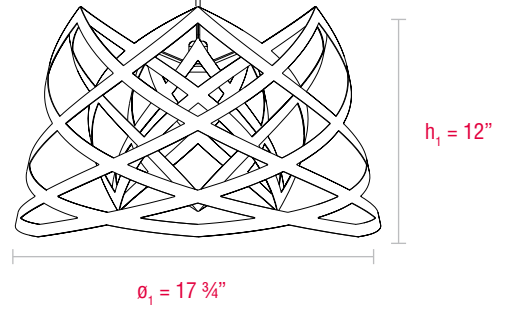

RUT

2008

Design by Ola Wihlborg.
Diseño de Ola Wihlborg.

Lamps in laser-cut powder-coated steel.
Lámparas en acero cortado al laser y lacado.

In White (BN), Black (NE), Gold (OR).
En Blanco (BN), Negro (NE), Oro (OR).

RPT

RUT Drop Small / *RUT Pequeña Techo*
Diameter / *Diámetro*: 17 3/4"
Height / *Altura*: 12"
1 x 100W Max - E26 Med. Opal Globe

RUT Drop Small comes with a triple 120" long steel suspension cable and transparent power cable.
La RUT Pequeña se entrega con un triple hilo de suspensión de acero de 120" y cable de alimentación transparente.

RGT

RUT Drop Large / *RUT Grande Techo*
Diameter / *Diámetro*: 34 3/4"
Height / *Altura*: 21 3/4"
1 x 150W Max - E26 Med. Opal Globe

RUT Drop Large comes with a triple 120" long steel suspension cable and transparent power cable.
La RUT Grande se entrega con un triple hilo de suspensión de acero de 120" y cable de alimentación transparente.