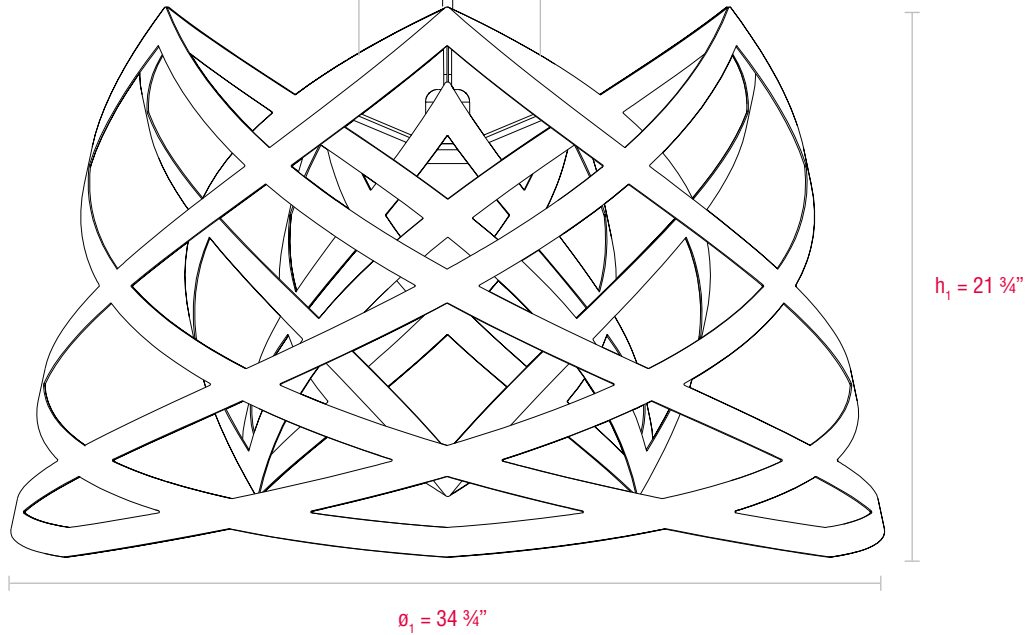

RUT

2008

Design by Ola Wihlborg.
Diseño de Ola Wihlborg.

Lamps in laser-cut powder-coated steel.
Lámparas en acero cortado al laser y lacado.

In White (BN), Black (NE), Gold (OR).
En Blanco (BN), Negro (NE), Oro (OR).

RPT

RUT Drop Small / *RUT Pequeña Techo*
Diameter / *Diámetro*: 17 3/4"
Height / *Altura*: 12"
1 x 100W Max - E26 Med. Opal Globe

RUT Drop Small comes with a triple 120" long steel suspension cable and transparent power cable.
La RUT Pequeña se entrega con un triple hilo de suspensión de acero de 120" y cable de alimentación transparente.

RGT

RUT Drop Large / *RUT Grande Techo*
Diameter / *Diámetro*: 34 3/4"
Height / *Altura*: 21 3/4"
1 x 150W Max - E26 Med. Opal Globe

RUT Drop Large comes with a triple 120" long steel suspension cable and transparent power cable.
La RUT Grande se entrega con un triple hilo de suspensión de acero de 120" y cable de alimentación transparente.