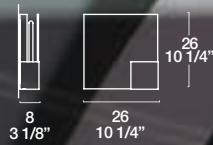

OPTIK

Massimiliano Artuso 2005

- **DIFFUSORE**
  Vetro a specchio.
- **COLORE DIFFUSORE**
  Specchio.
- **MONTATURA**
  Metallo cromato.
- **SCHIRM**
  Spiegelglas.
- **FARBE DES SCHIRMS**
  Spiegel.
- **GESTELL**
  Verchromtes Metall.
- **DIFFUSER**
  Mirror Glass.
- **DIFFUSER COLOUR**
  Mirror.
- **CONSTRUCTION**
  Chromed metal.
- **DIFUSOR**
  Cristal a espejo.
- **COLOR DIFUSOR**
  Espejo.
- **SOPORTE**
  Metal cromado.
- **DIFFUSEUR**
  Verre à miroir.
- **COULEUR DU DIFFUSEUR**
  Verre miroité.
- **ARMATURE**
  Métal chromé.
- **ПЛАФОН**
  Стекло зеркальное.
- **ЦВЕТ ПЛАФОНА**
  Зеркальный.
- **ОПРАВА**
  Хромированный металл.

OPTIK 26

parete/wall lamp/applique/
Wandleuchte/applique/Бра

OPTIK 40

parete/wall lamp/applique/
Wandleuchte/applique/Бра

1 x max 22 W
2GX13 circolina
fluorescente T5

1 x max 55 W
2GX13 circolina
fluorescente T5