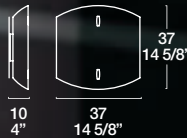

BAUTA 37

parete-soffitto/wall-ceiling lamp/
applique-plafonnier/
Wand-Deckenleuchte/
applique-plafón/бра-потолочный