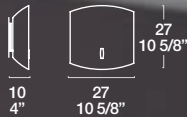

• **ARMATURE**
Métal verni gris.

• **GESTELL**
Graues Metall.

• **SOPORTE**
Metal barnizado gris acero.

• **ЦВЕТ ПЛАФОНА**
Серый лакированный металл.

BAUTA 27

parete/wall lamp/applique/
Wandleuchte/aplique/Бра