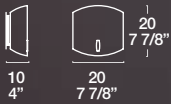

• **COLOR DIFUSOR**
Blanco o ámbar.

• **ПЛАФОН**

Стекло матовое.

• **ЦВЕТ ПЛАФОНА**
белое или янтарь.

BAUTA 20

parete/wall lamp/applique/
Wandleuchte/aplique/Бра

• **MONTATURA**
Metallo grigio acciaio.

• **CONSTRUCCION**
Grey lacquered metal.