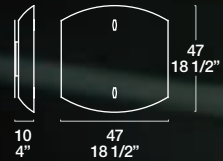

BAUTA 47

parete-soffitto/wall-ceiling lamp/
applique-plafonnier/
Wand-Deckenleuchte/
applique-plafón/бра-потолочный

• **MONTATURA**
Metallo bianco, particolari grigio acciaio.

• **CONSTRUCCION**
White lacquered metal, details in grey.

• **ARMATURE**
Métal verni blanc avec détails gris.

• **GESTELL**
Weisses Metall, Sichtteile grau.

• **SOPORTE**
Metal barnizado blanco con detalles en gris acero.

• **ЦВЕТ ПЛАФОНА**
Белый лакированный металл, с серыми вставками.

1 x max 100W
opalina E27

o/or

1 x max 20W
PL-EL/C E27