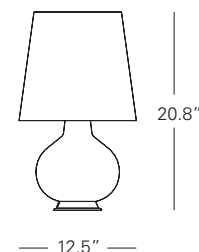

Double-switch or triple-switch table lamp. White-painted metal frame. Shade and globe in satin white blown glass. Black feeding cord and switch.

- 1853/0 double switching
- 1853 double switching
- 1853/1 triple switching

Fontana

1853/0	shade		1x60W A19 Medium E26/27 (IN)
	base		2x25W B10 Candelabra E12 (IN)
1853	shade		1x100W A19 Medium E26/27 (IN)
	base		2x40W B10 Candelabra E12 (IN)
1853/1	shade		4x60W + 1x100W A19 Medium E26/27 (IN)
	base		2x40W B10 Candelabra E12 (IN)

1853 special version

Lámpara de sobremesa con cebado doble o triple. Estructura de metal pintado blanco. Pantalla y globo de cristal soplado blanco satinado. Cable de alimentación y interruptor negro.

- 1853/0 cebado doble
- 1853 cebado doble
- 1853/1 cebado triple

Lampe de table à double ou triple allumage. Monture en métal verni blanc. Abat-jour et globe en verre soufflé blanc satiné. Câble d'alimentation et interrupteur noirs.

- 1853/0 double allumage
- 1853 double allumage
- 1853/1 triple allumage

1853