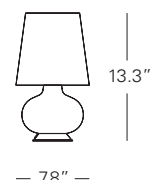

Fontana

1853/0	shade		1x60W A19 Medium E26/27 (IN)
	base		2x25W B10 Candelabra E12 (IN)
1853	shade		1x100W A19 Medium E26/27 (IN)
	base		2x40W B10 Candelabra E12 (IN)
1853/1	shade		4x60W + 1x100W A19 Medium E26/27 (IN)
	base		2x40W B10 Candelabra E12 (IN)

1853 special version

Lámpara de sobremesa con cebado doble o triple. Estructura de metal pintado blanco. Pantalla y globo de cristal soplado blanco satinado. Cable de alimentación y interruptor negro.

- 1853/0 cebado doble
- 1853 cebado doble
- 1853/1 cebado triple

Lampe de table à double ou triple allumage. Monture en métal verni blanc. Abat-jour et globe en verre soufflé blanc satiné. Câble d'alimentation et interrupteur noirs.

- 1853/0 double allumage
- 1853 double allumage
- 1853/1 triple allumage

1853/0