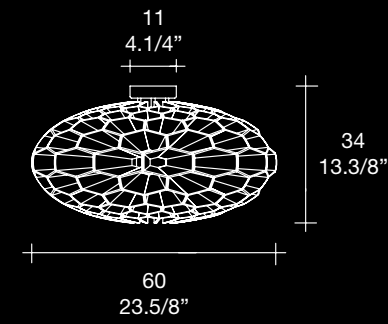

**lámpara de suspensión lámpara de techo**

Difusor: metacrilato transparente  
Soporte: metal cromado

**Dimensions**

JOY S

JOY PL

**Lamp type**

-  1 x 150W E26
-  1 x 150W E26 G30
-  1 x 20W E26 CFL
-  1 X 26W GU24 TWIST AND LOCK