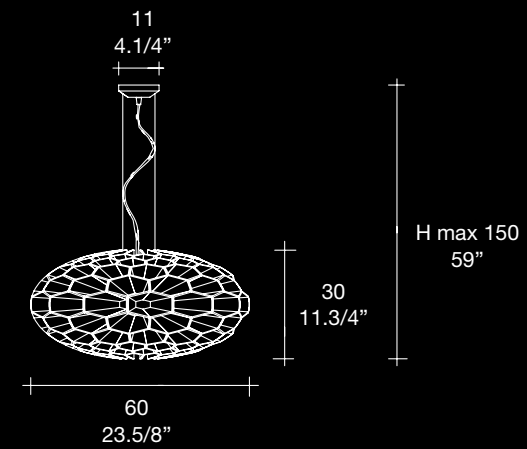

# JOY

design: Paolo de Lucchi and Giorgia Paganini

**pendant ceiling**

Diffuser: honeycomb shape in clear methacrylate  
Structure: polished chrome

**suspension plafonnier**

Diffuseur: méthacrylate transparent  
Armature: métal chromé

**lámpara de suspensión lámpara de techo**

Difusor: metacrilato transparente  
Soporte: metal cromado

**Dimensions**

JOY S

JOY PL

**Lamp type**

-  1 x 150W E26
-  1 x 150W E26 G30
-  1 x 20W E26 CFL
-  1 X 26W GU24 TWIST AND LOCK