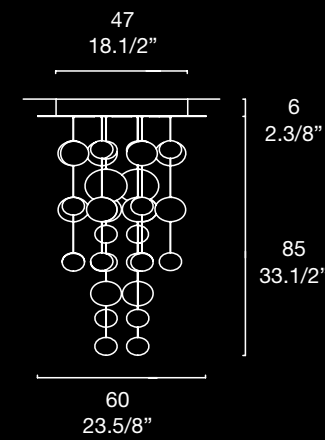

ETHER
design: Patrick Jouin

ETHER

design: Patrick Jouin

pendant

Diffuser: hand blown glass
Diffuser color: clear
Structure: polished steel

suspension

Diffuseur: verre soufflé
Diffuser color: transparent
Armature: acier brillant

lámpara de suspensión

Difusor: cristal soplado
Color difusor: transparente
Soporte: acero brillante

Dimensions

ETHER S

Lamp type